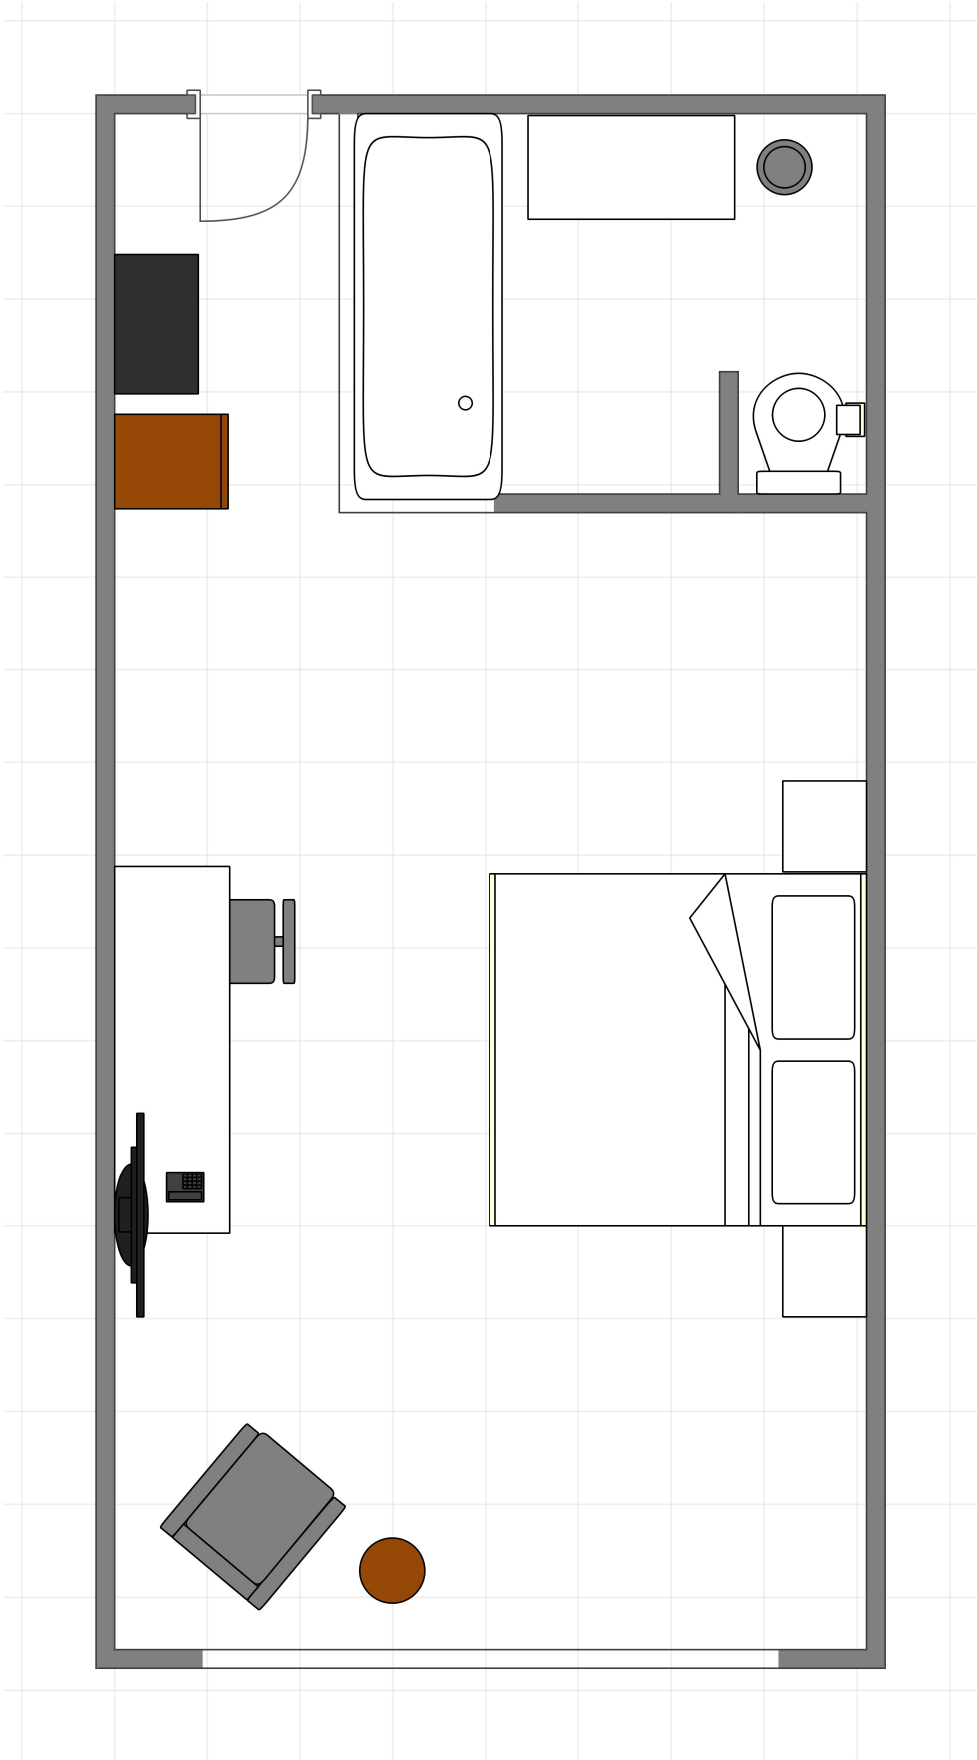

Chambre Grand Confort King avec douche vitrée

150 cm; 1 : 40,76