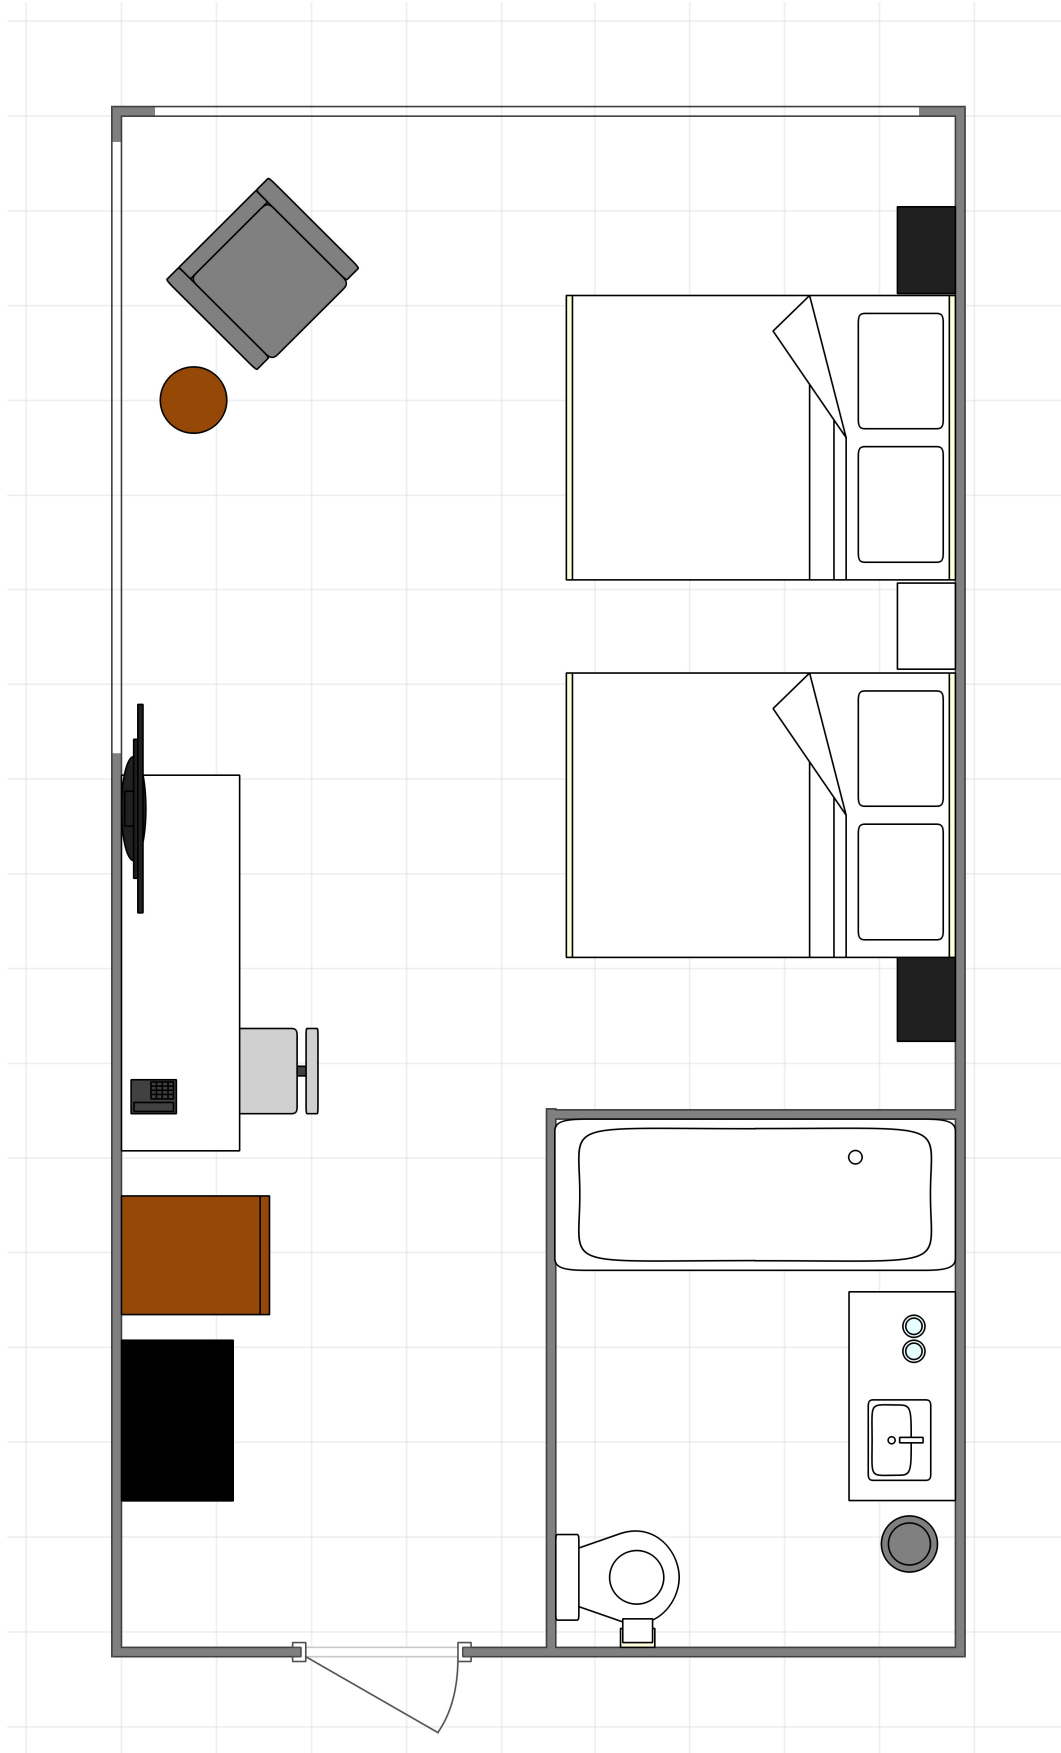

# Chambre Vertige avec 2 lits Queen

1500 mm; 1 : 39,9