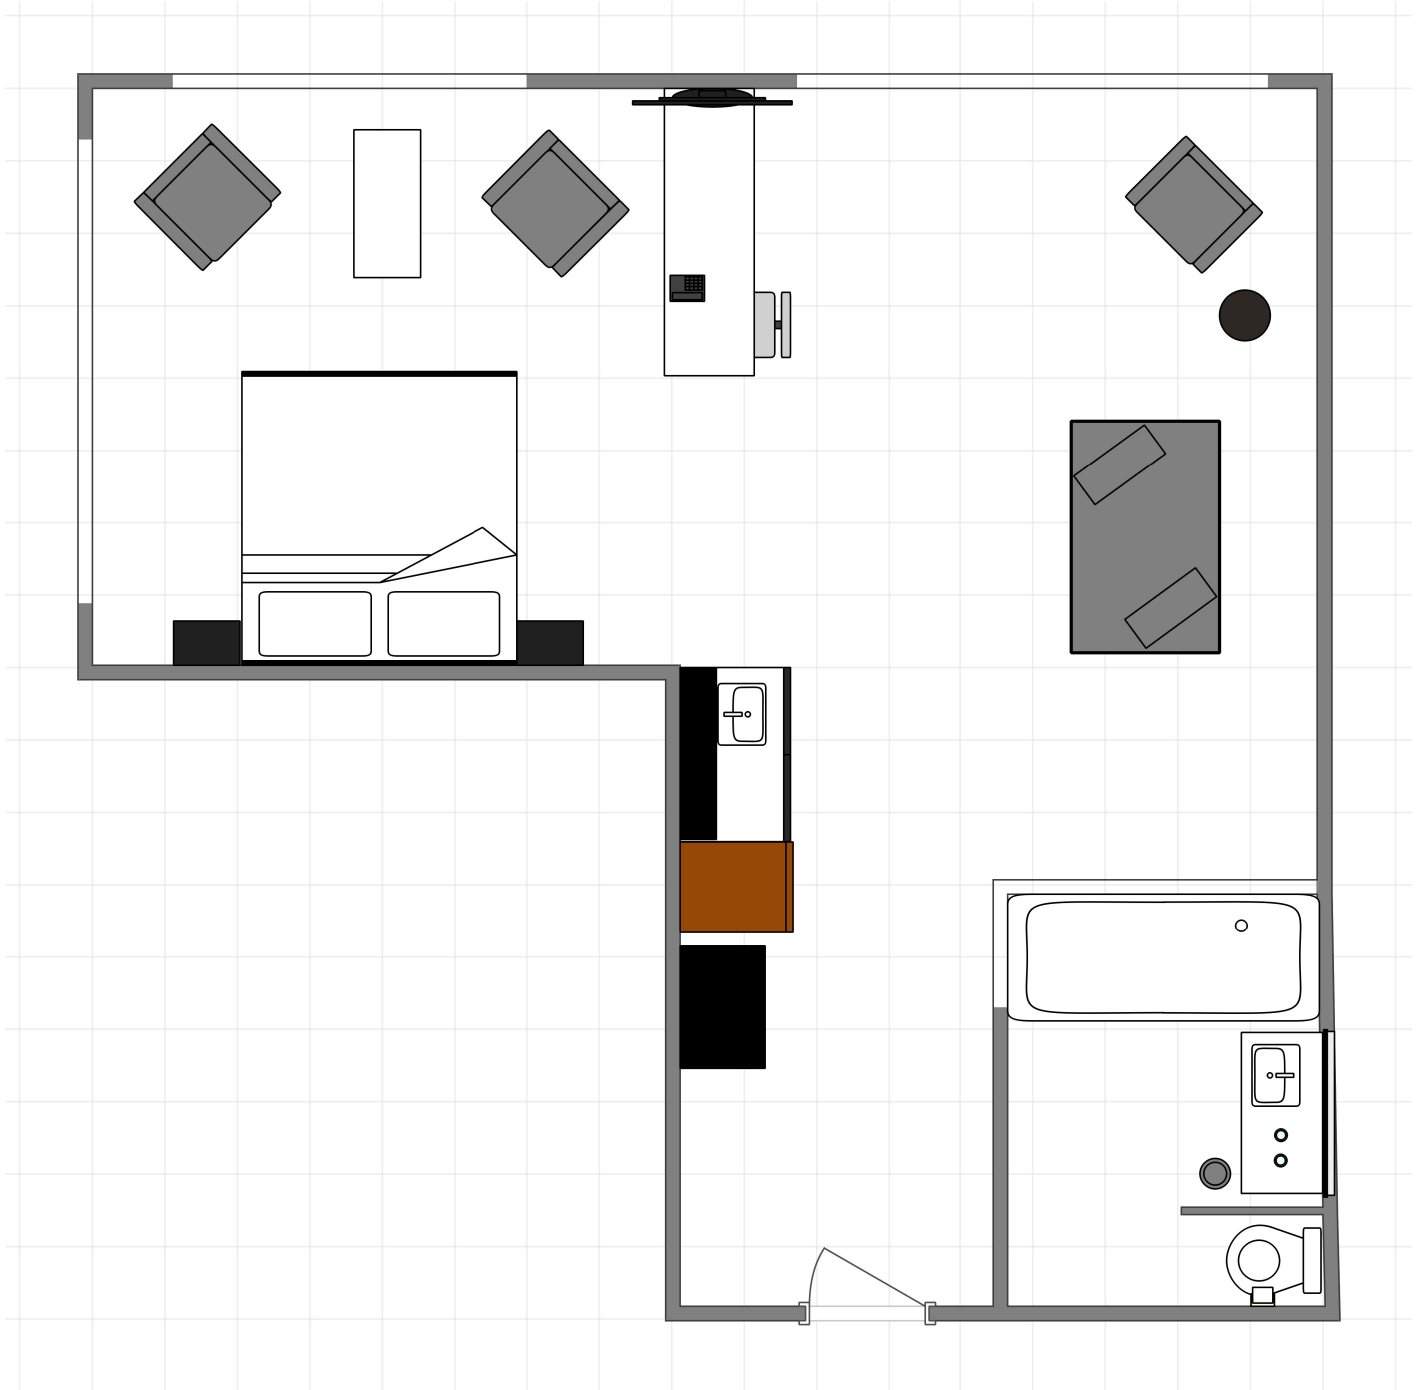

## Suite Prestige avec un lit King et un GoGo

1500 mm; 1 : 52,25