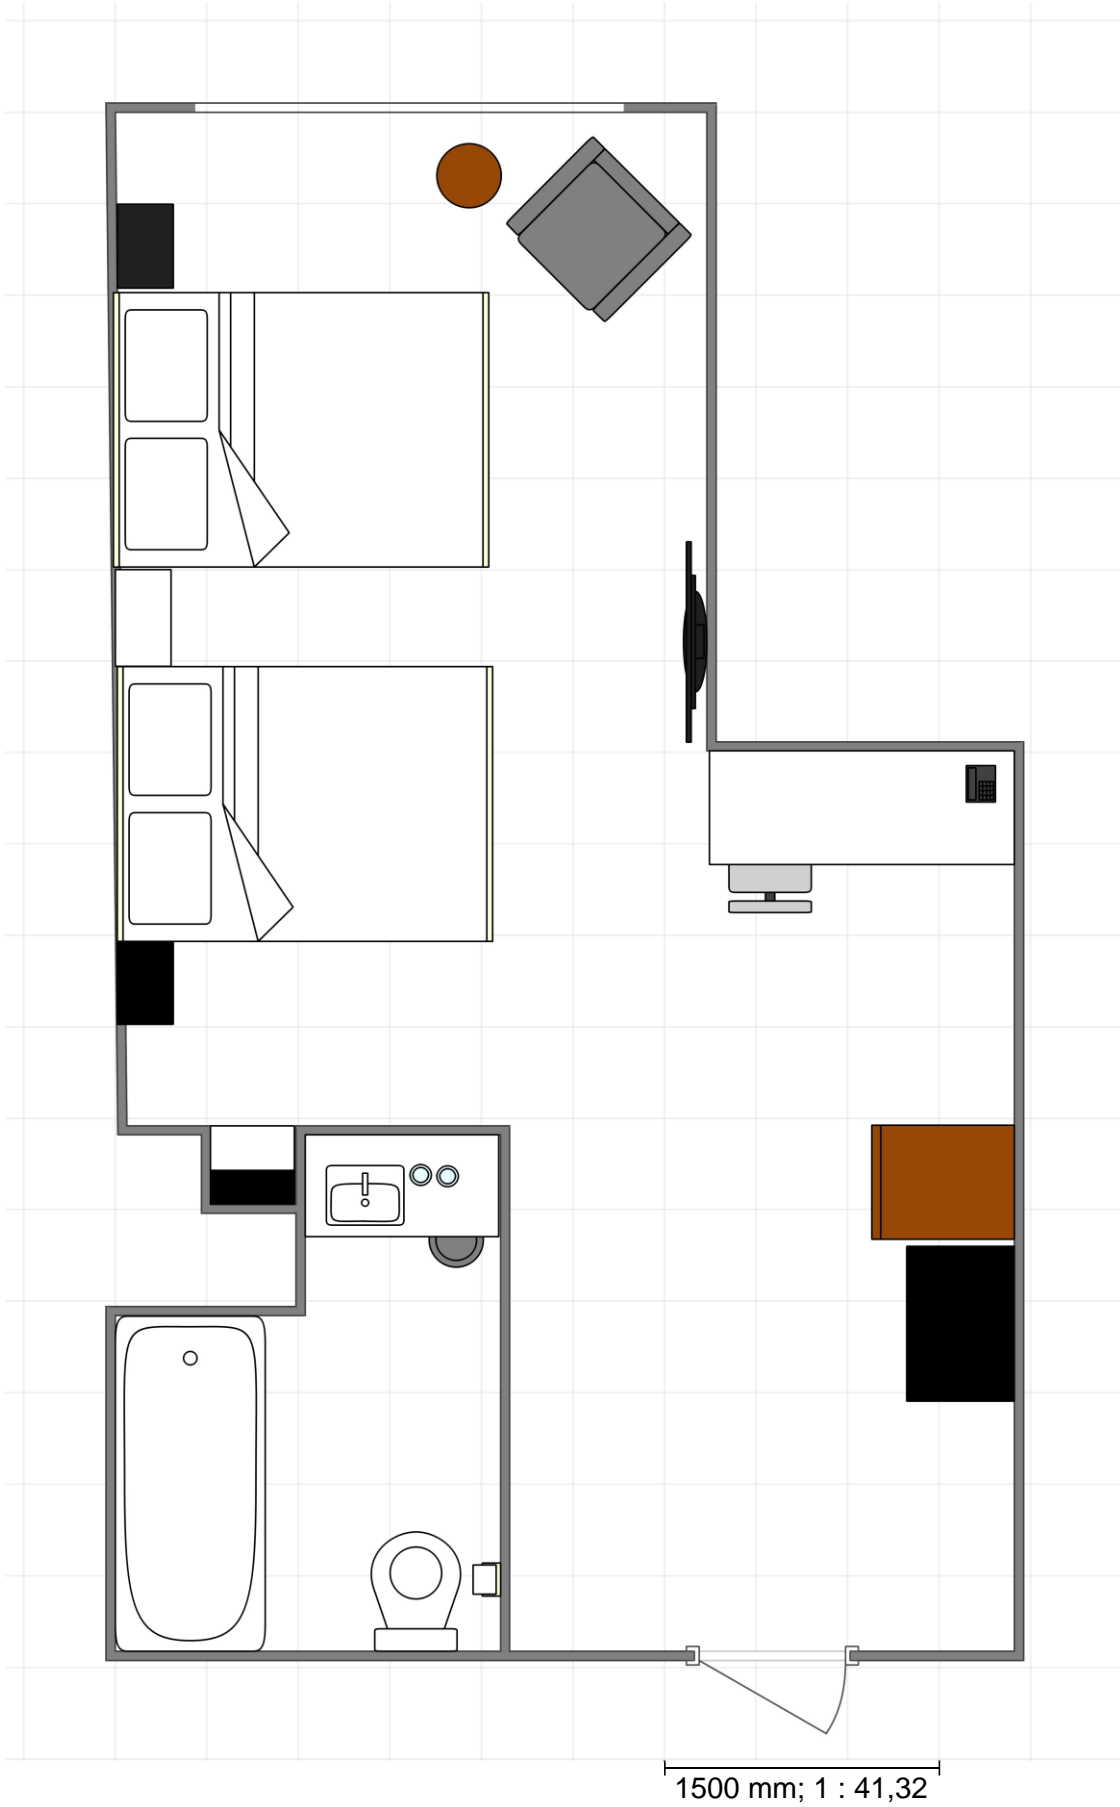

# Grand Confort Adaptée avec 2 lits Queen

1500 mm; 1 : 41,32