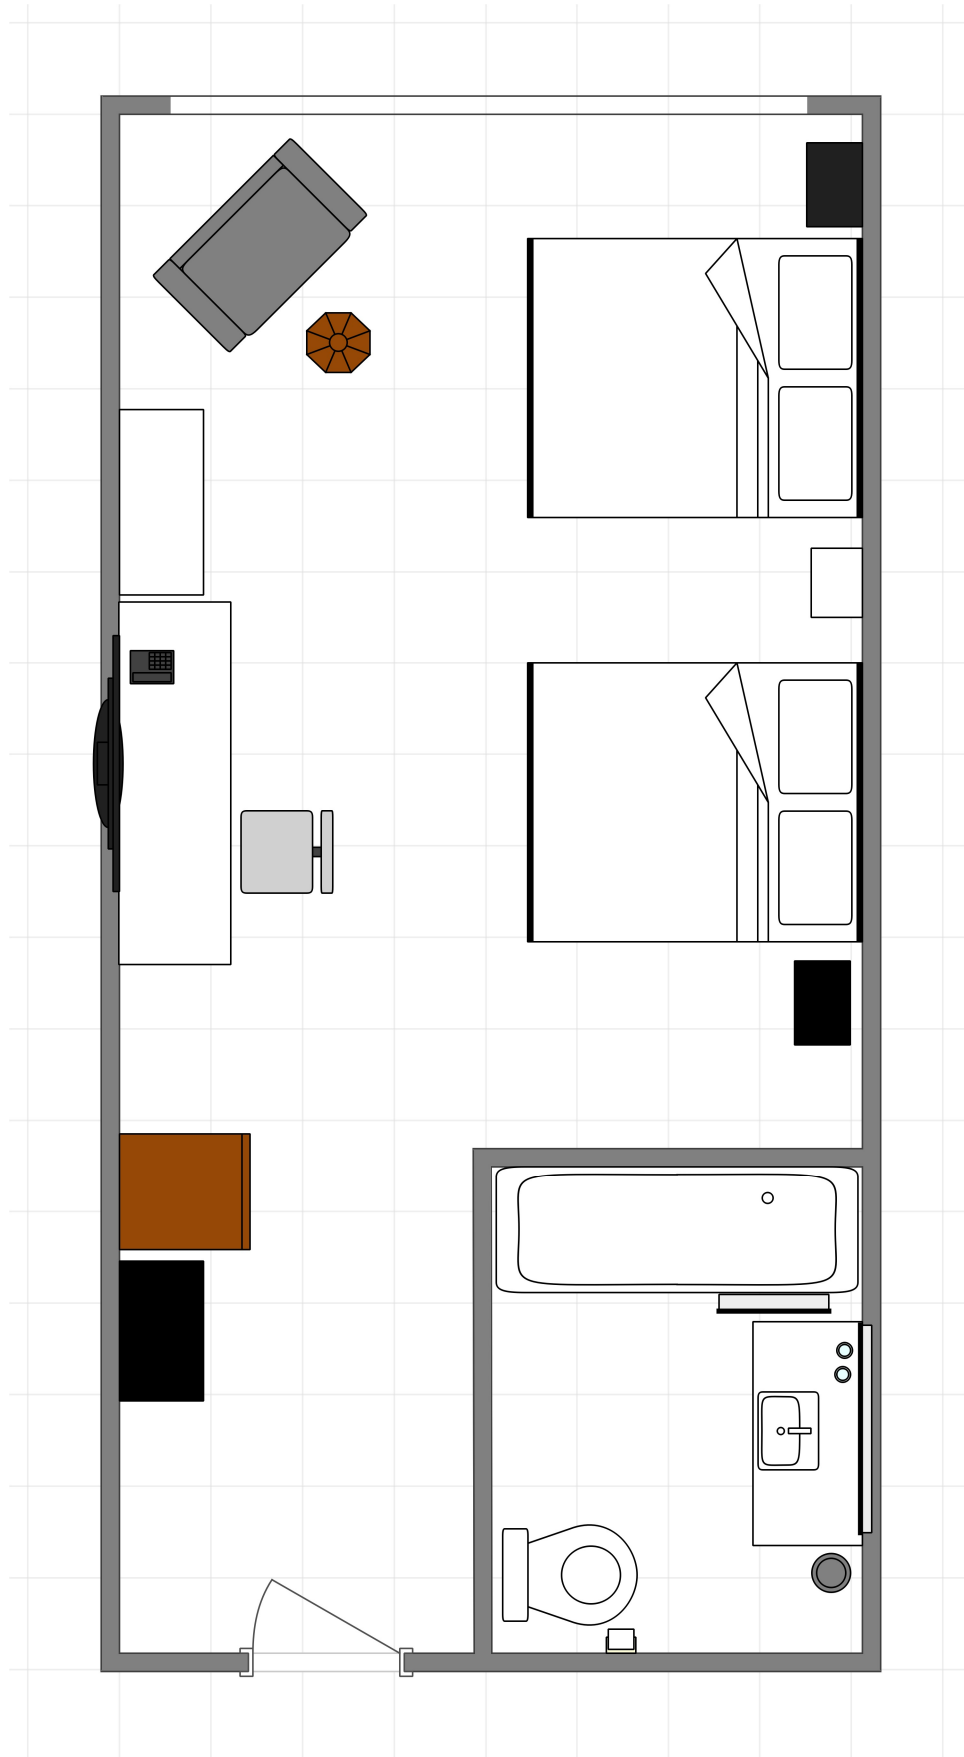

Grand Confort avec 2 lits Queen

1500 mm; 1 : 41,32