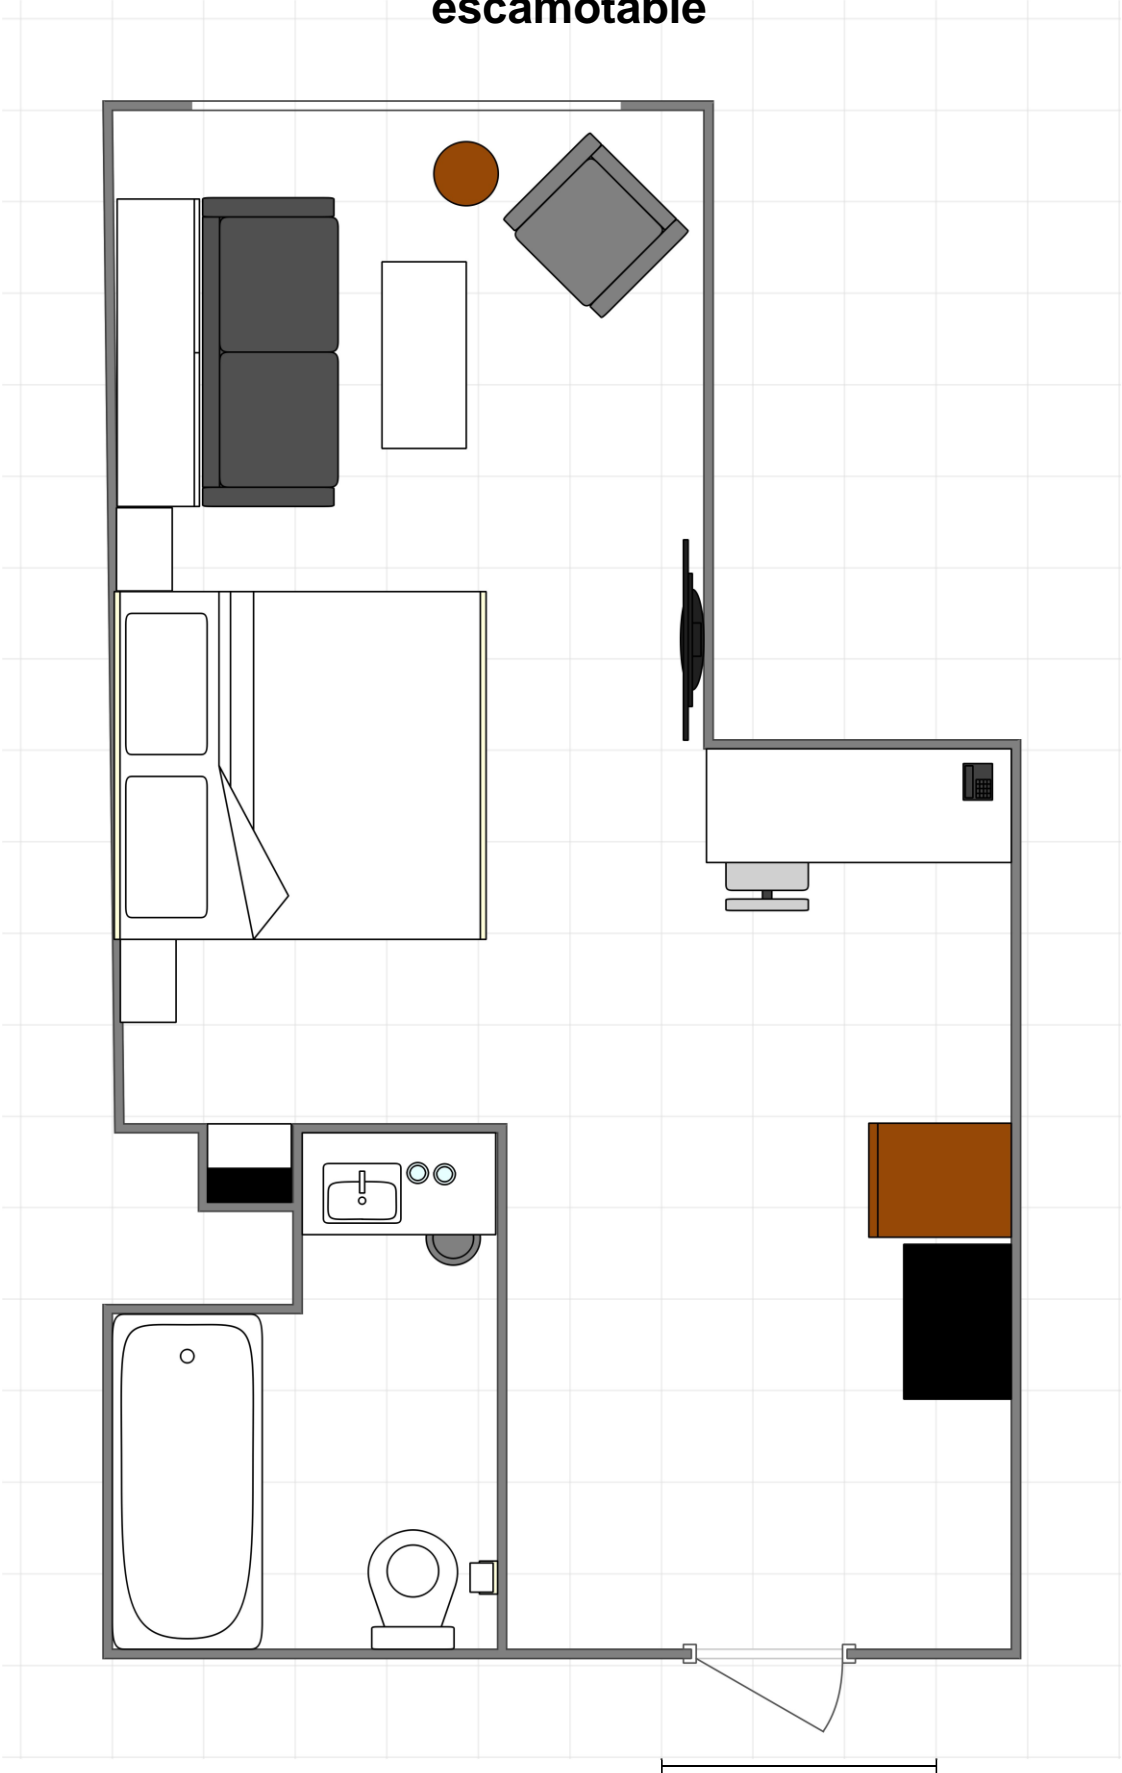

Grand Confort Adaptée avec un lit King et un lit Queen escamotable

1500 mm; 1 : 41,32