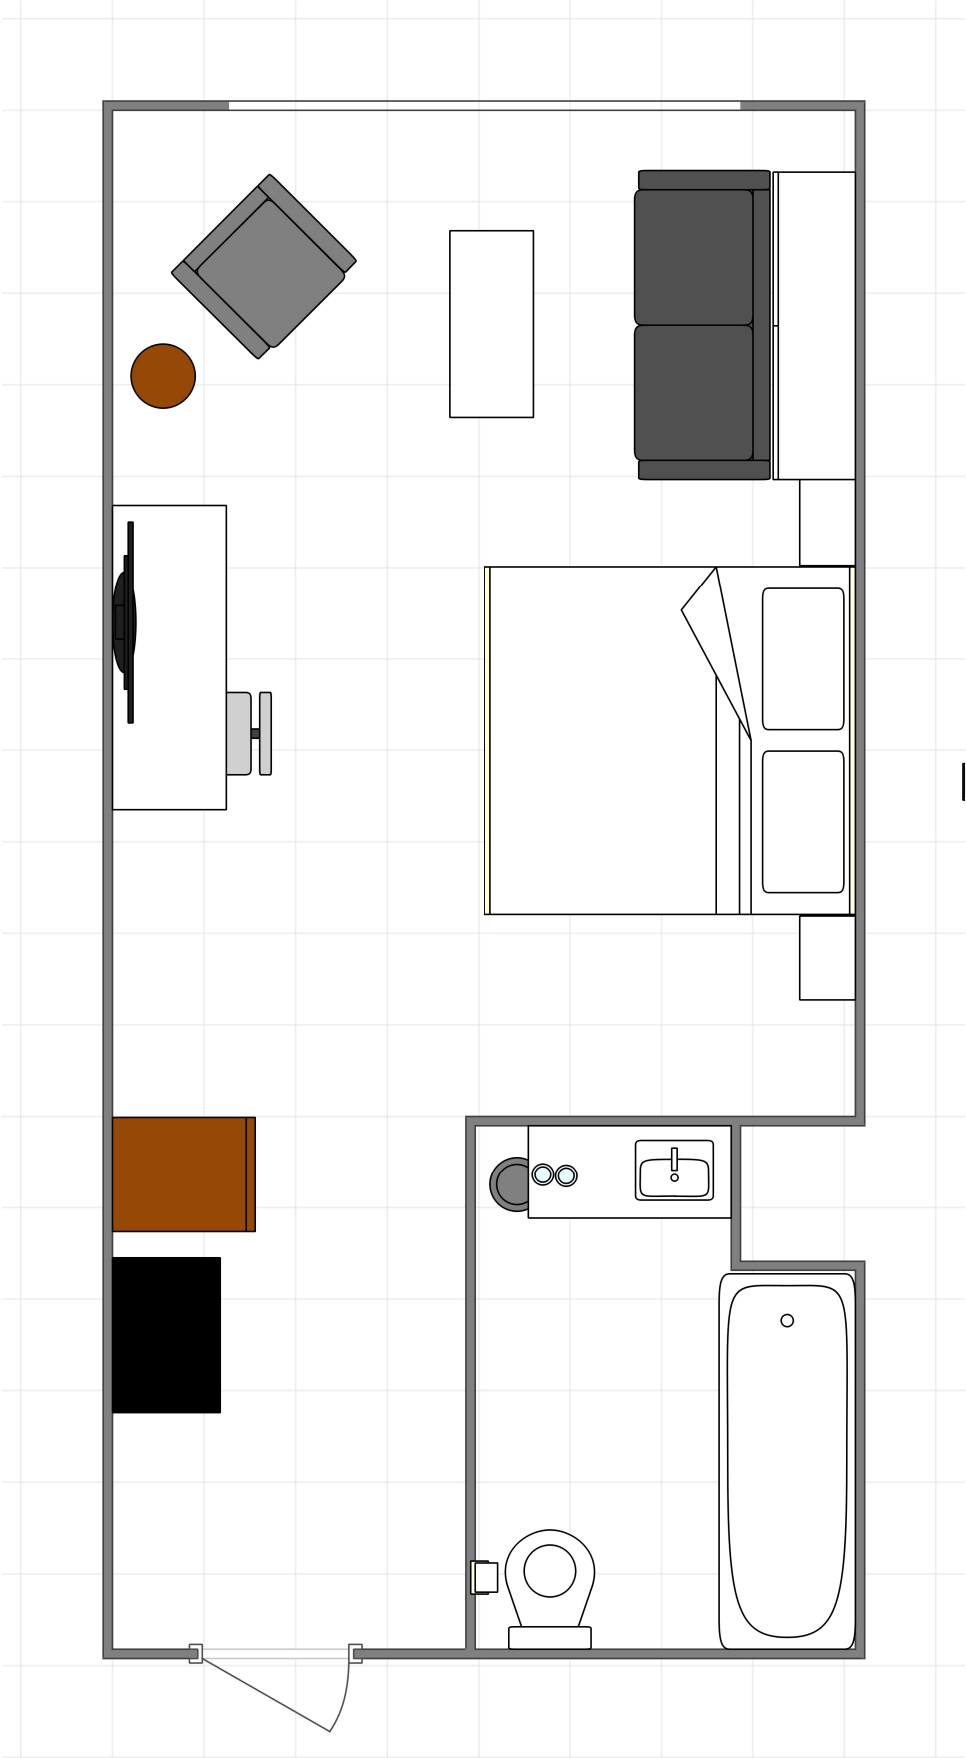

Grand Confort Adaptée avec 1 King et 1 Queen escamotable

1500 mm; 1 : 41,32