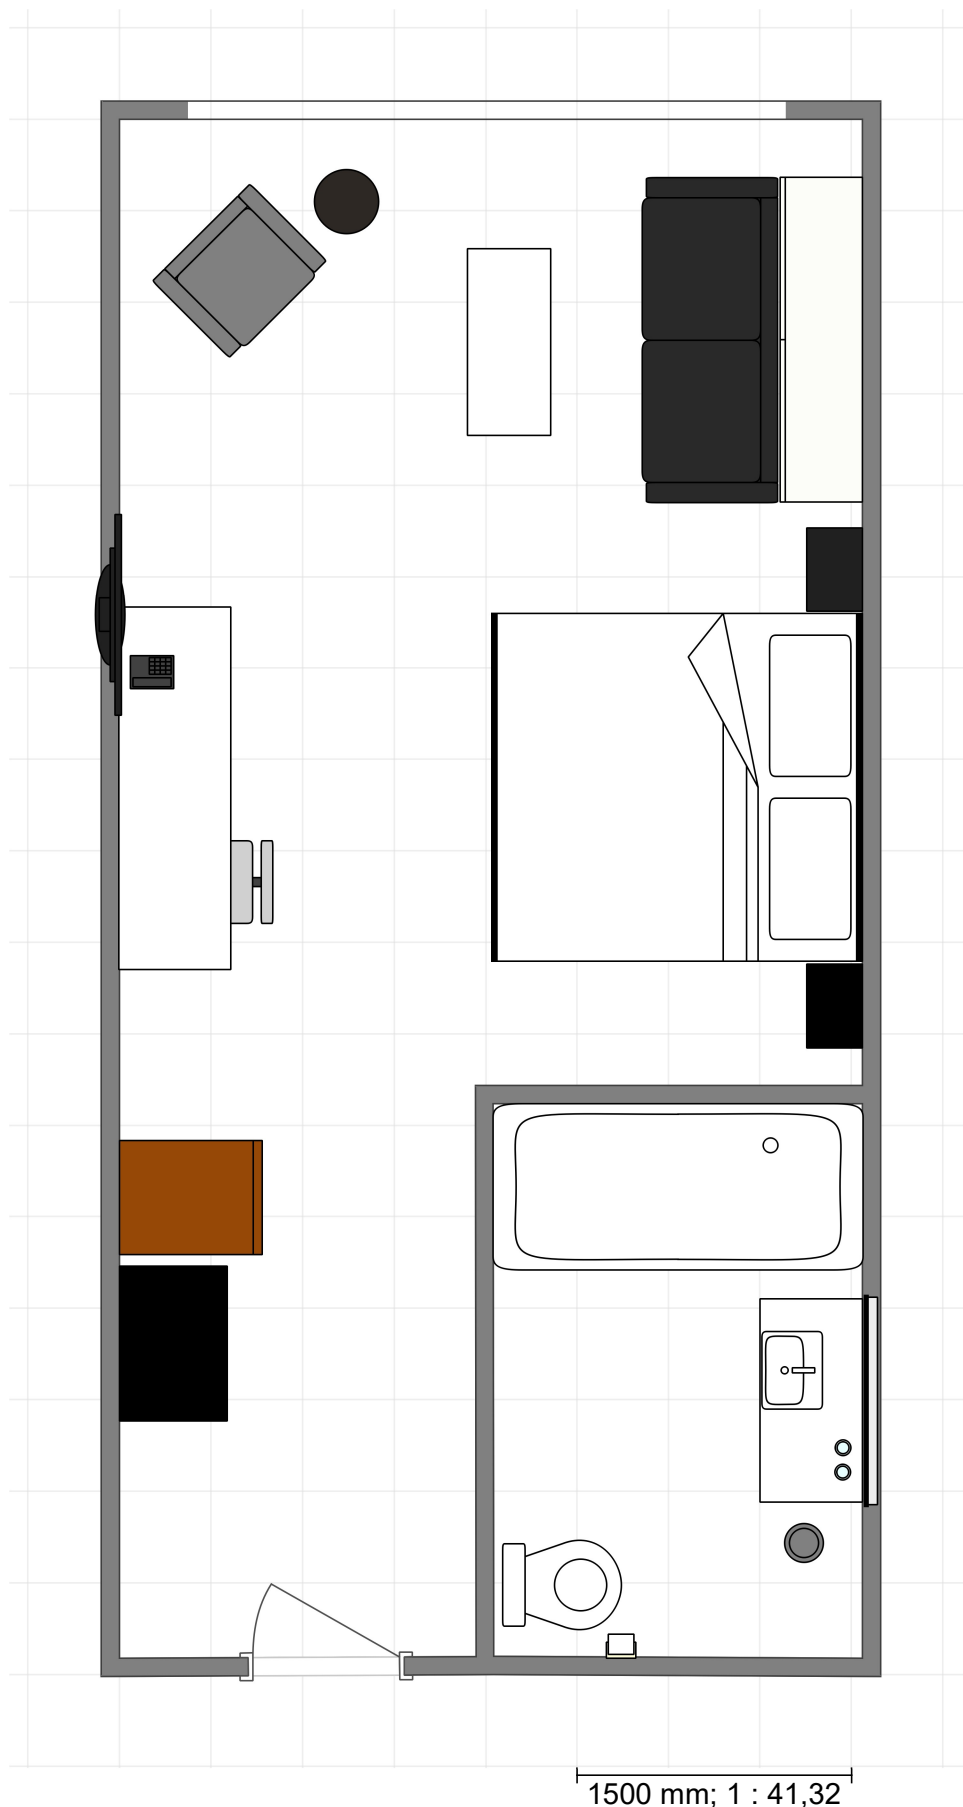

# Grand Confort 1 lit King et 1 lit escamotable Queen

1500 mm; 1 : 41,32