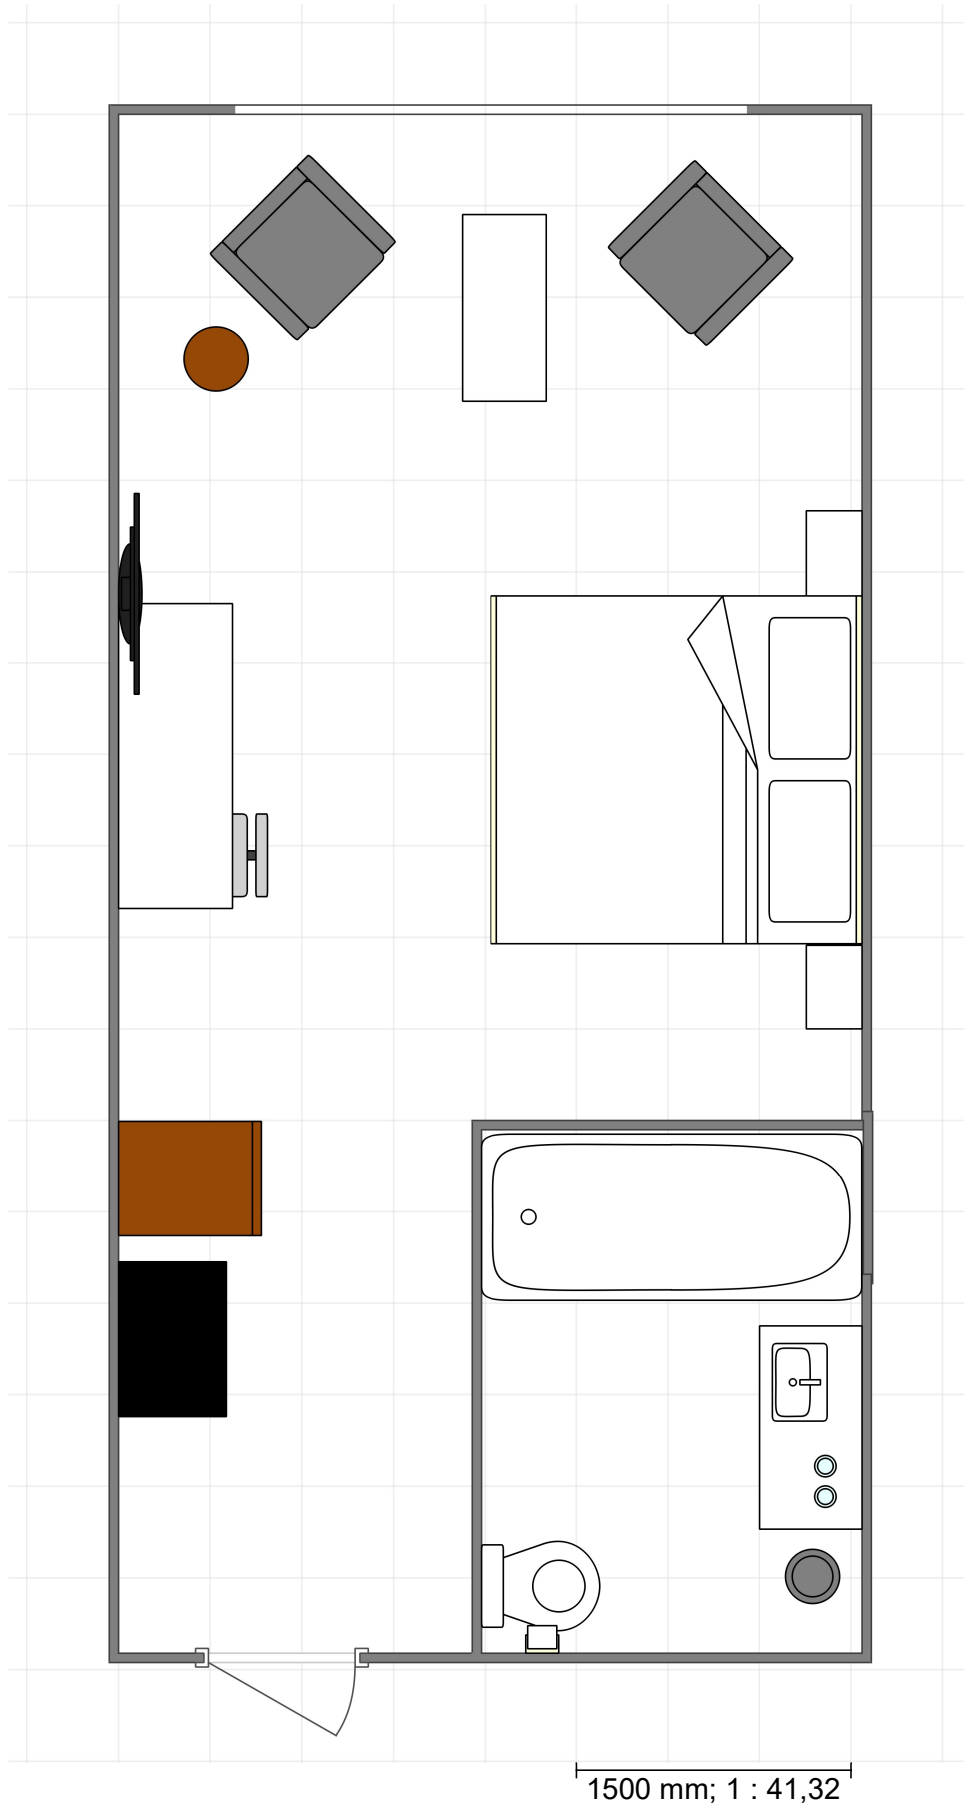

# Chambre Grand Confort avec 1 King

1500 mm; 1 : 41,32