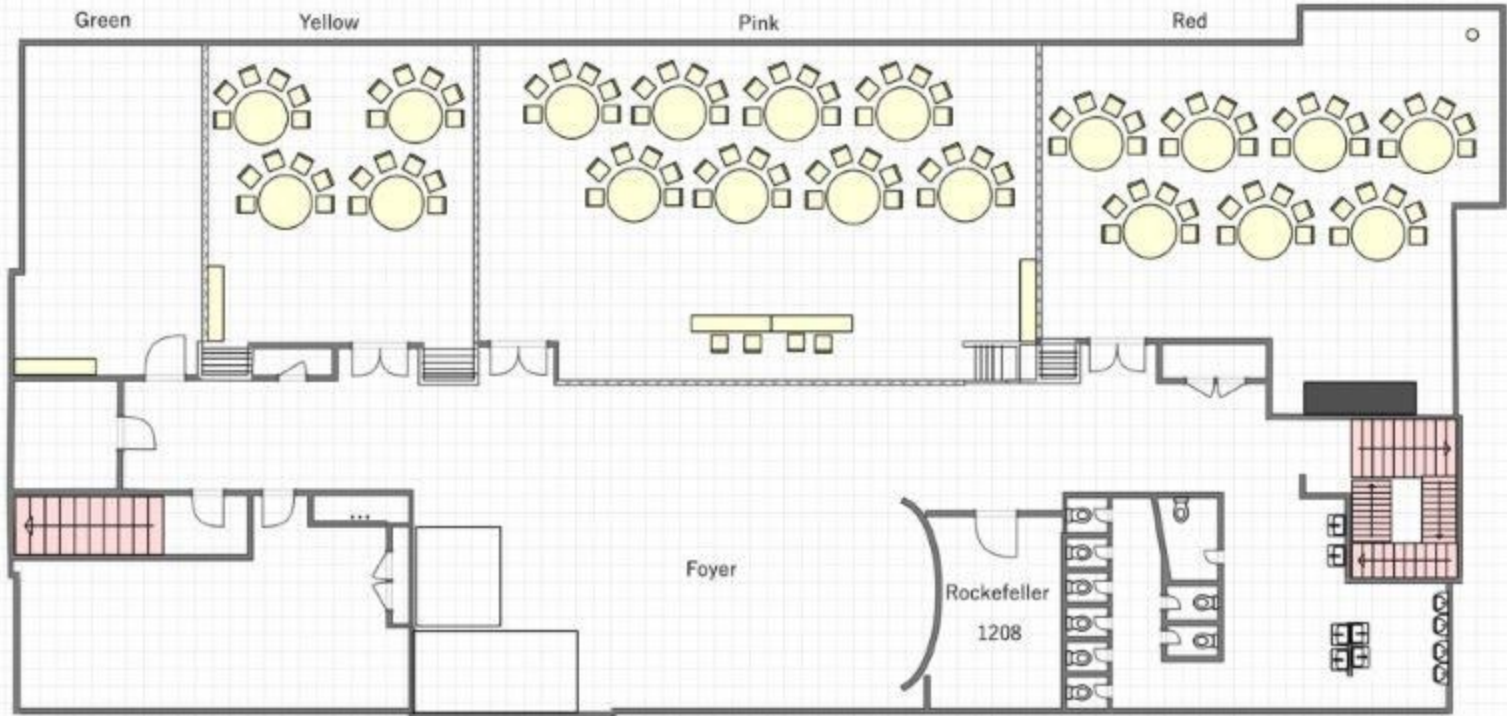

12th Floor in Half Moon

5500 mm; 1 : 205,32