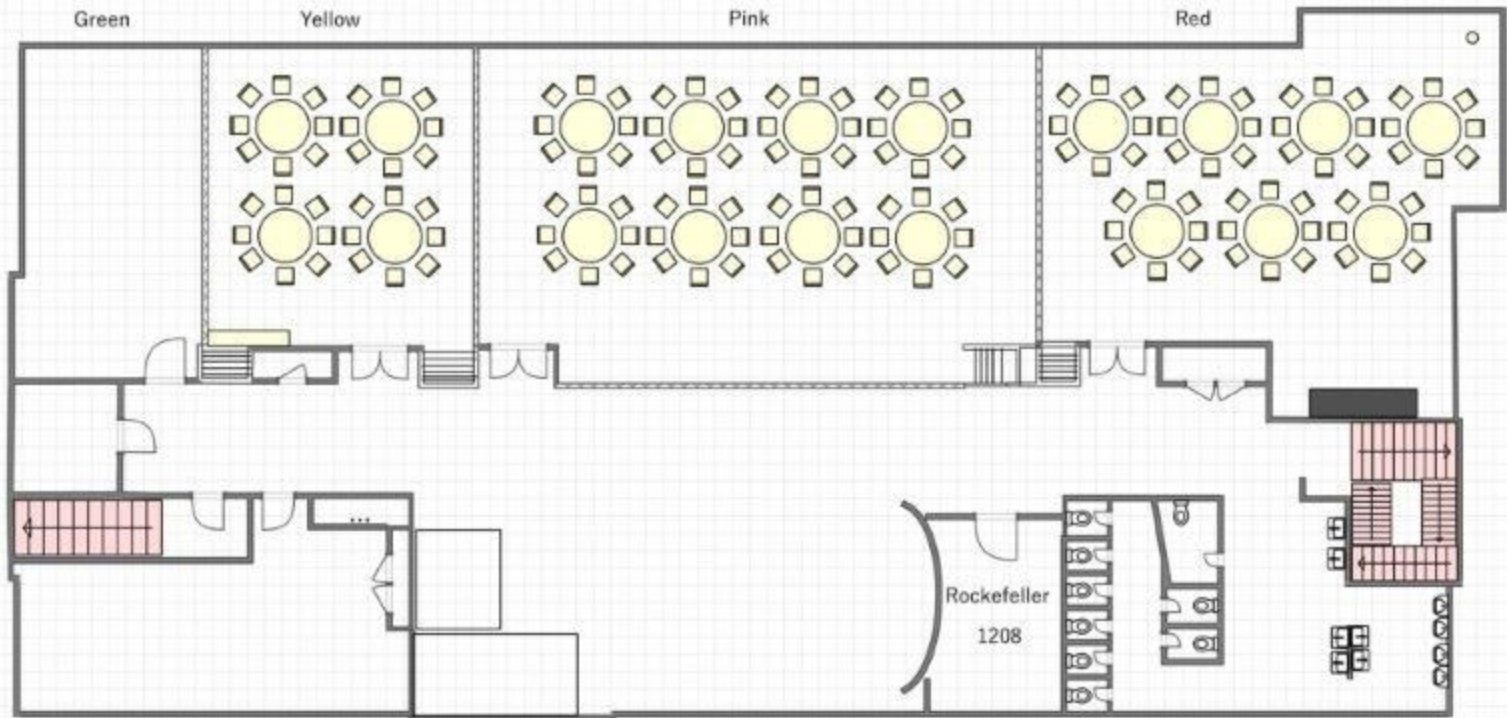

12th Floor in Banquet

5500 mm; 1 : 205,32