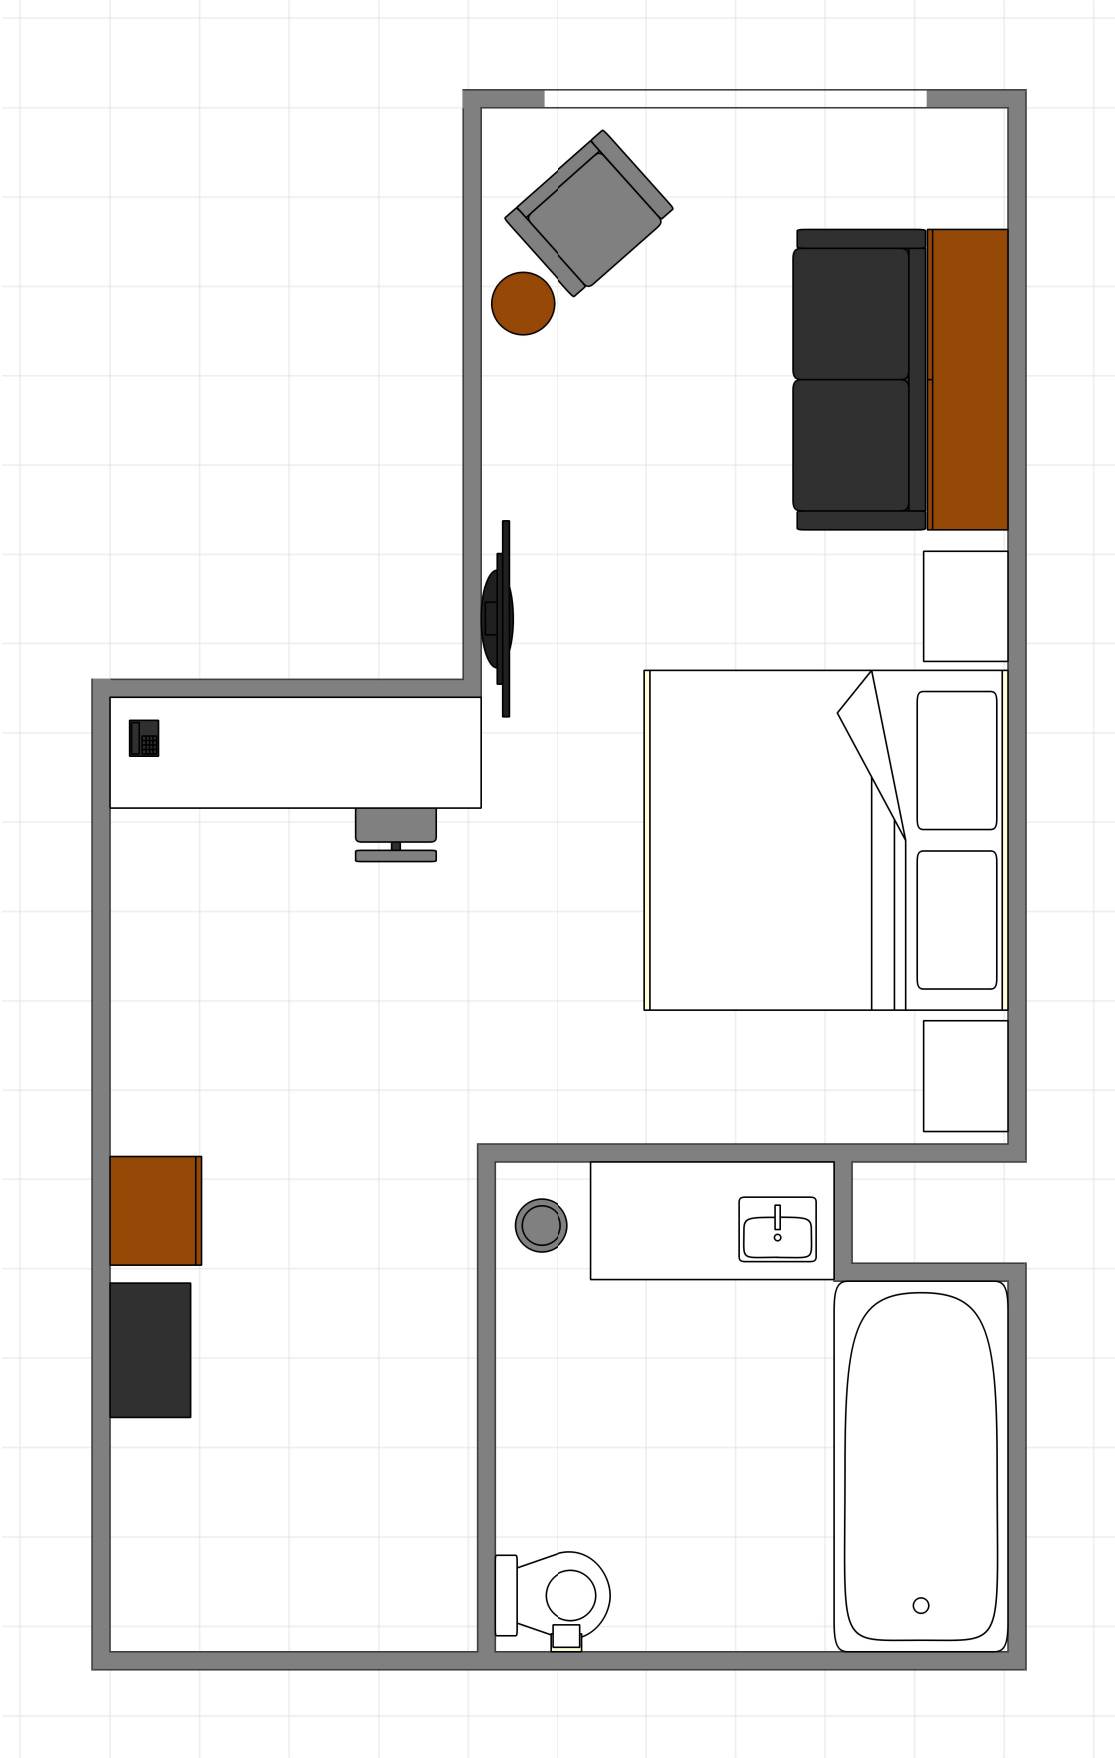

Grand Confort Adaptée avec 1 lit King et 1 lit escamotable

150 cm; 1 : 42,31